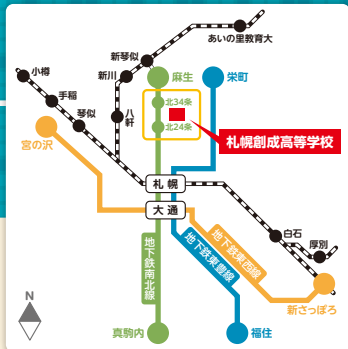

札幌創成高等学校

〒001-8501 札幌市北区北29条西2丁目1-1 TEL▶011-726-1578 FAX▶011-726-7542

交通案内 ●地下鉄南北線「北34条駅」徒歩6分、「北24条駅」徒歩8分
●中央バス「北30条西5丁目」徒歩4分、「運輸支局前」徒歩2分

AURL <http://www.sosei.ac.jp/> **E-mail** info@sosei.ac.jp

着実な進歩と飛躍を支える、創成独自の指導

過去5年間の
合格実績

北海道大学 大阪大学
筑波大学 札幌医科大学
首都大学東京 京都府立大学

- 早稲田大学
- 明治大学
- 青山学院大学
- 立教大学
- 中央大学
- 法政大学 他

一人ひとりがワンランク上の目標に向かって、
効率よく学習できる環境が整っています。

コース選択は、受験時と2年進級時の2回、
3年次は、4コース7類系の多彩なコース制
で希望の進路に対応しています。

S選抜コース	アドバンス特進コース	グローバルラーニングコース	総合コース
<p>目指せ! 難関大学 医学部</p>	<p>目指せ! 国公立大学 部活動で全国大会</p>	<p>目指せ! 英検1級 海外進学</p>	<p>目指せ! キャリアアップ ワンランク上の進路</p> <p>就職決定率100%(平成28年度) 普相庁/R北海道/日本郵便/ ほくでん/ろうきん/北海道銀行など</p>