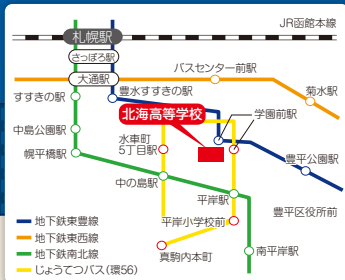

合格実績(平成30年3月)

国立大学に46名合格

1. ●北海道大学……………3名
   - ●小樽商科大学……………6名
   - ●北海道教育大学……………7名
   - ●札幌医科大学……………1名
2. 等

私立大学に352名合格

1. ●慶應義塾大学……………1名
   - ●東京理科大学……………2名
   - ●中央大学……………3名
   - ●法政大学……………3名
2. 等

学校説明会

〈第1回〉9月22日(土)

〈第2回〉10月27日(土)